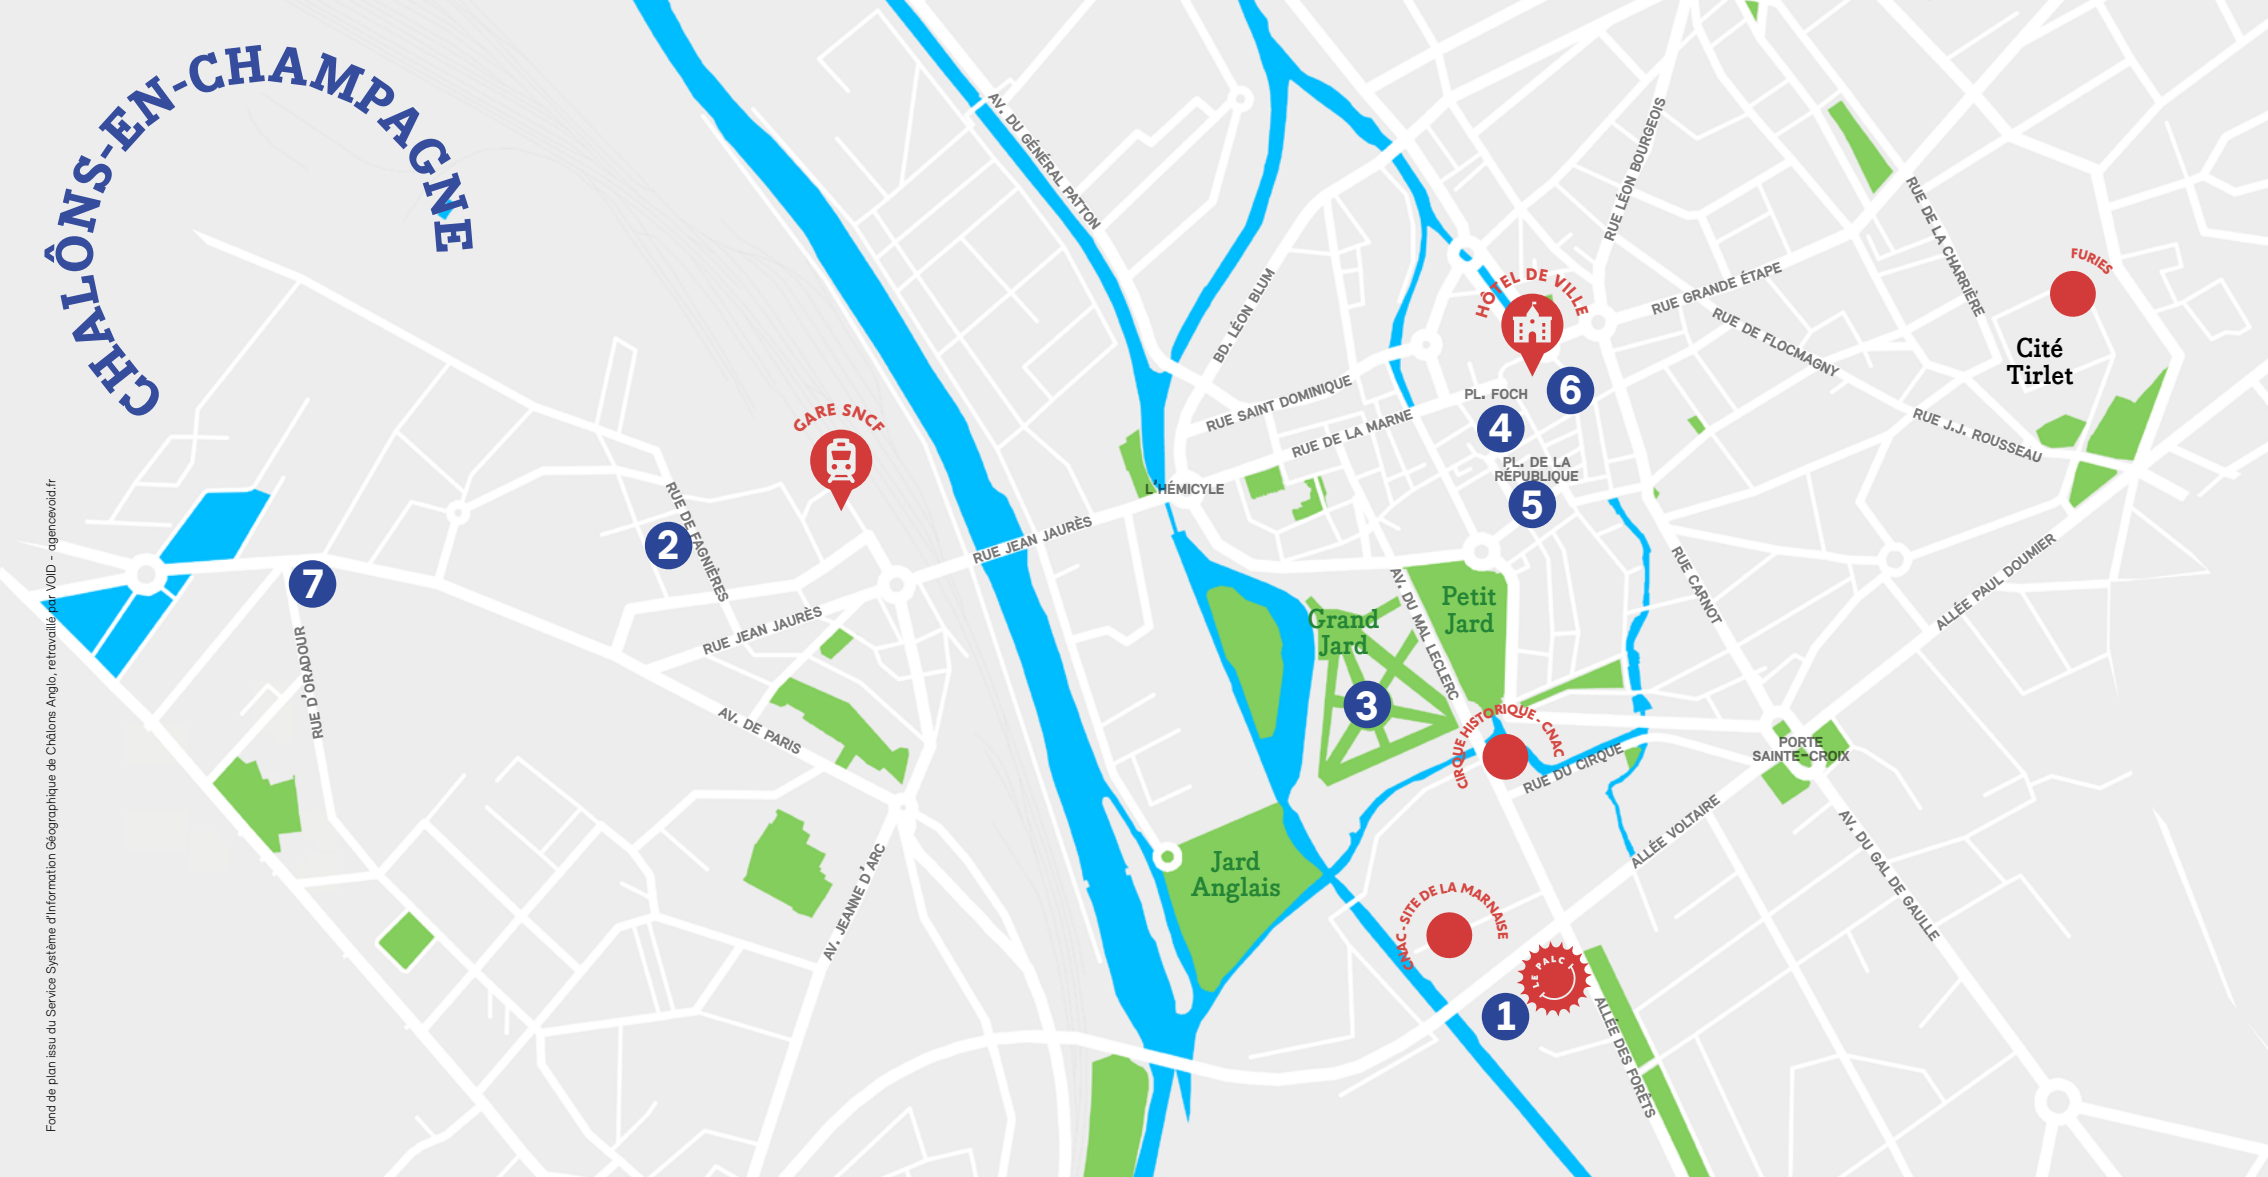

CHÂLONS-EN-CHAMPAGNE

Lieux de représentation

- 1 ESPACE CHAPITEAU**
34 avenue du Maréchal Leclerc
- 2 LA SALLE RIVE GAUCHE**
15 rue de Fagnières
- 3 LE GRAND JARD**
avenue du Maréchal Leclerc
- 4 LA PLACE FOCH**
- 5 LA PLACE DE LA RÉPUBLIQUE**
- 6 LA COMÈTE-SCÈNE NATIONALE**
5 rue des Fripiers
- 7 1 RUE D'ORADOUR**

Le Palc en région en 2019-2020

MONTIGNY-LÈS-METZ

Cirk'Eole
Espace chapiteau
rue Pierre Coubertin

VITRY-LE-FRANÇOIS

Quartier du Hamois
Rue René Crozet